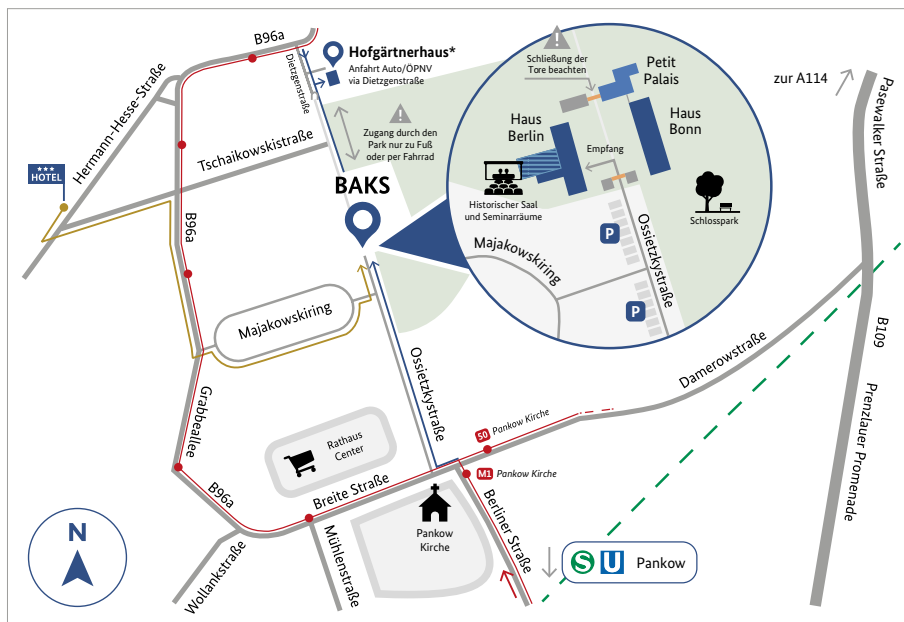

Anfahrt zur BAKS

Fahrt ab Flughafen Berlin-Brandenburg (BER)

Bahnfahrt - Option A:

- mit Flughafen-Express **FEX** Richtung S+U Berlin Hauptbahnhof bis **S Gesundbrunnen**
- von dort S-Bahn Linie **S2** Richtung Bernau bis **S+U Pankow**
- **dann 15 Minuten zu Fuß** (siehe Umgebungskarte)
- **optional:** mit Tramlinie **M1** oder **50** Richtung Rosenthal Nord bis **Pankow Kirche** (800 m zu Fuß)
- Dauer: circa 60 Minuten (inklusive Fußweg)

Bahnfahrt - Option B:

- mit Flughafen-Express **FEX** Richtung S+U Berlin Hauptbahnhof bis **S Ostkreuz**
- von dort S-Bahn Linie **S85** bis zur Endstation **S+U Pankow**
- **dann 15 Minuten zu Fuß** (siehe Umgebungskarte)
- **optional:** mit Tramlinie **M1** oder **50** Richtung Rosenthal Nord bis **Pankow Kirche** (800 m zu Fuß)
- Dauer: circa 60 Minuten (inklusive Fußweg)

Taxifahrt:

- Dauer: 40 bis 60 Minuten (je nach Verkehrsaufkommen)

Umgebungskarte

* Adresse:
Hofgärtnerhaus
Dietzgenstraße 2-4
13156 Berlin

Fahrt ab Berlin-Hauptbahnhof

- mit Flughafen-Express **FEX** Richtung Flughafen BER bis **S Gesundbrunnen** (eine Station)
- von dort S-Bahn Linie **S2** Richtung Bernau bis **S+U Pankow**
- **dann 15 Minuten zu Fuß** (siehe Umgebungskarte)
- **optional:** mit Tramlinie **M1** oder **50** Richtung Rosenthal Nord bis **Pankow Kirche** (800 m zu Fuß)
- Dauer: circa 30 Minuten (inklusive Fußweg)

Taxifahrt:

- Dauer: 20 bis 40 Minuten (je nach Verkehrsaufkommen)

Standort auf Google Maps und Kontaktdaten

Bundesakademie für Sicherheitspolitik
Schlossanlage Schönhausen
Ossietzkystraße 44/45
13187 Berlin